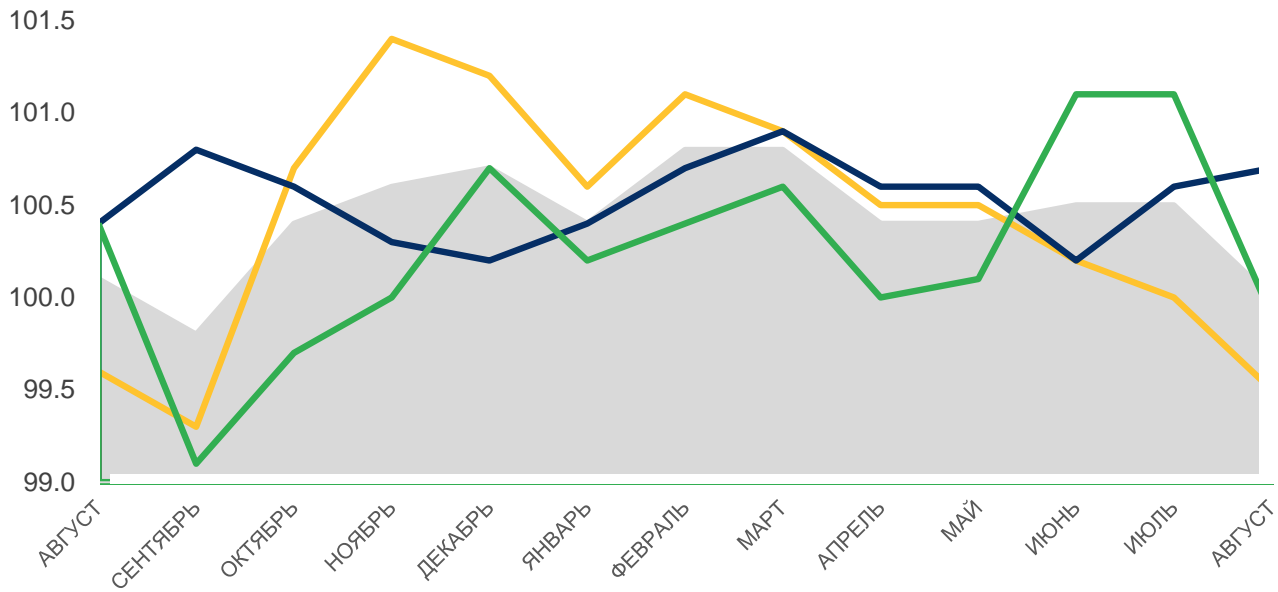

ИНДЕКСЫ ПОТРЕБИТЕЛЬСКИХ ЦЕН В ЧЕЛЯБИНСКОЙ ОБЛАСТИ

в % к предыдущему месяцу

ИНДЕКС ПОТРЕБИТЕЛЬСКИХ ЦЕН август 2021 к декабрю 2020, %